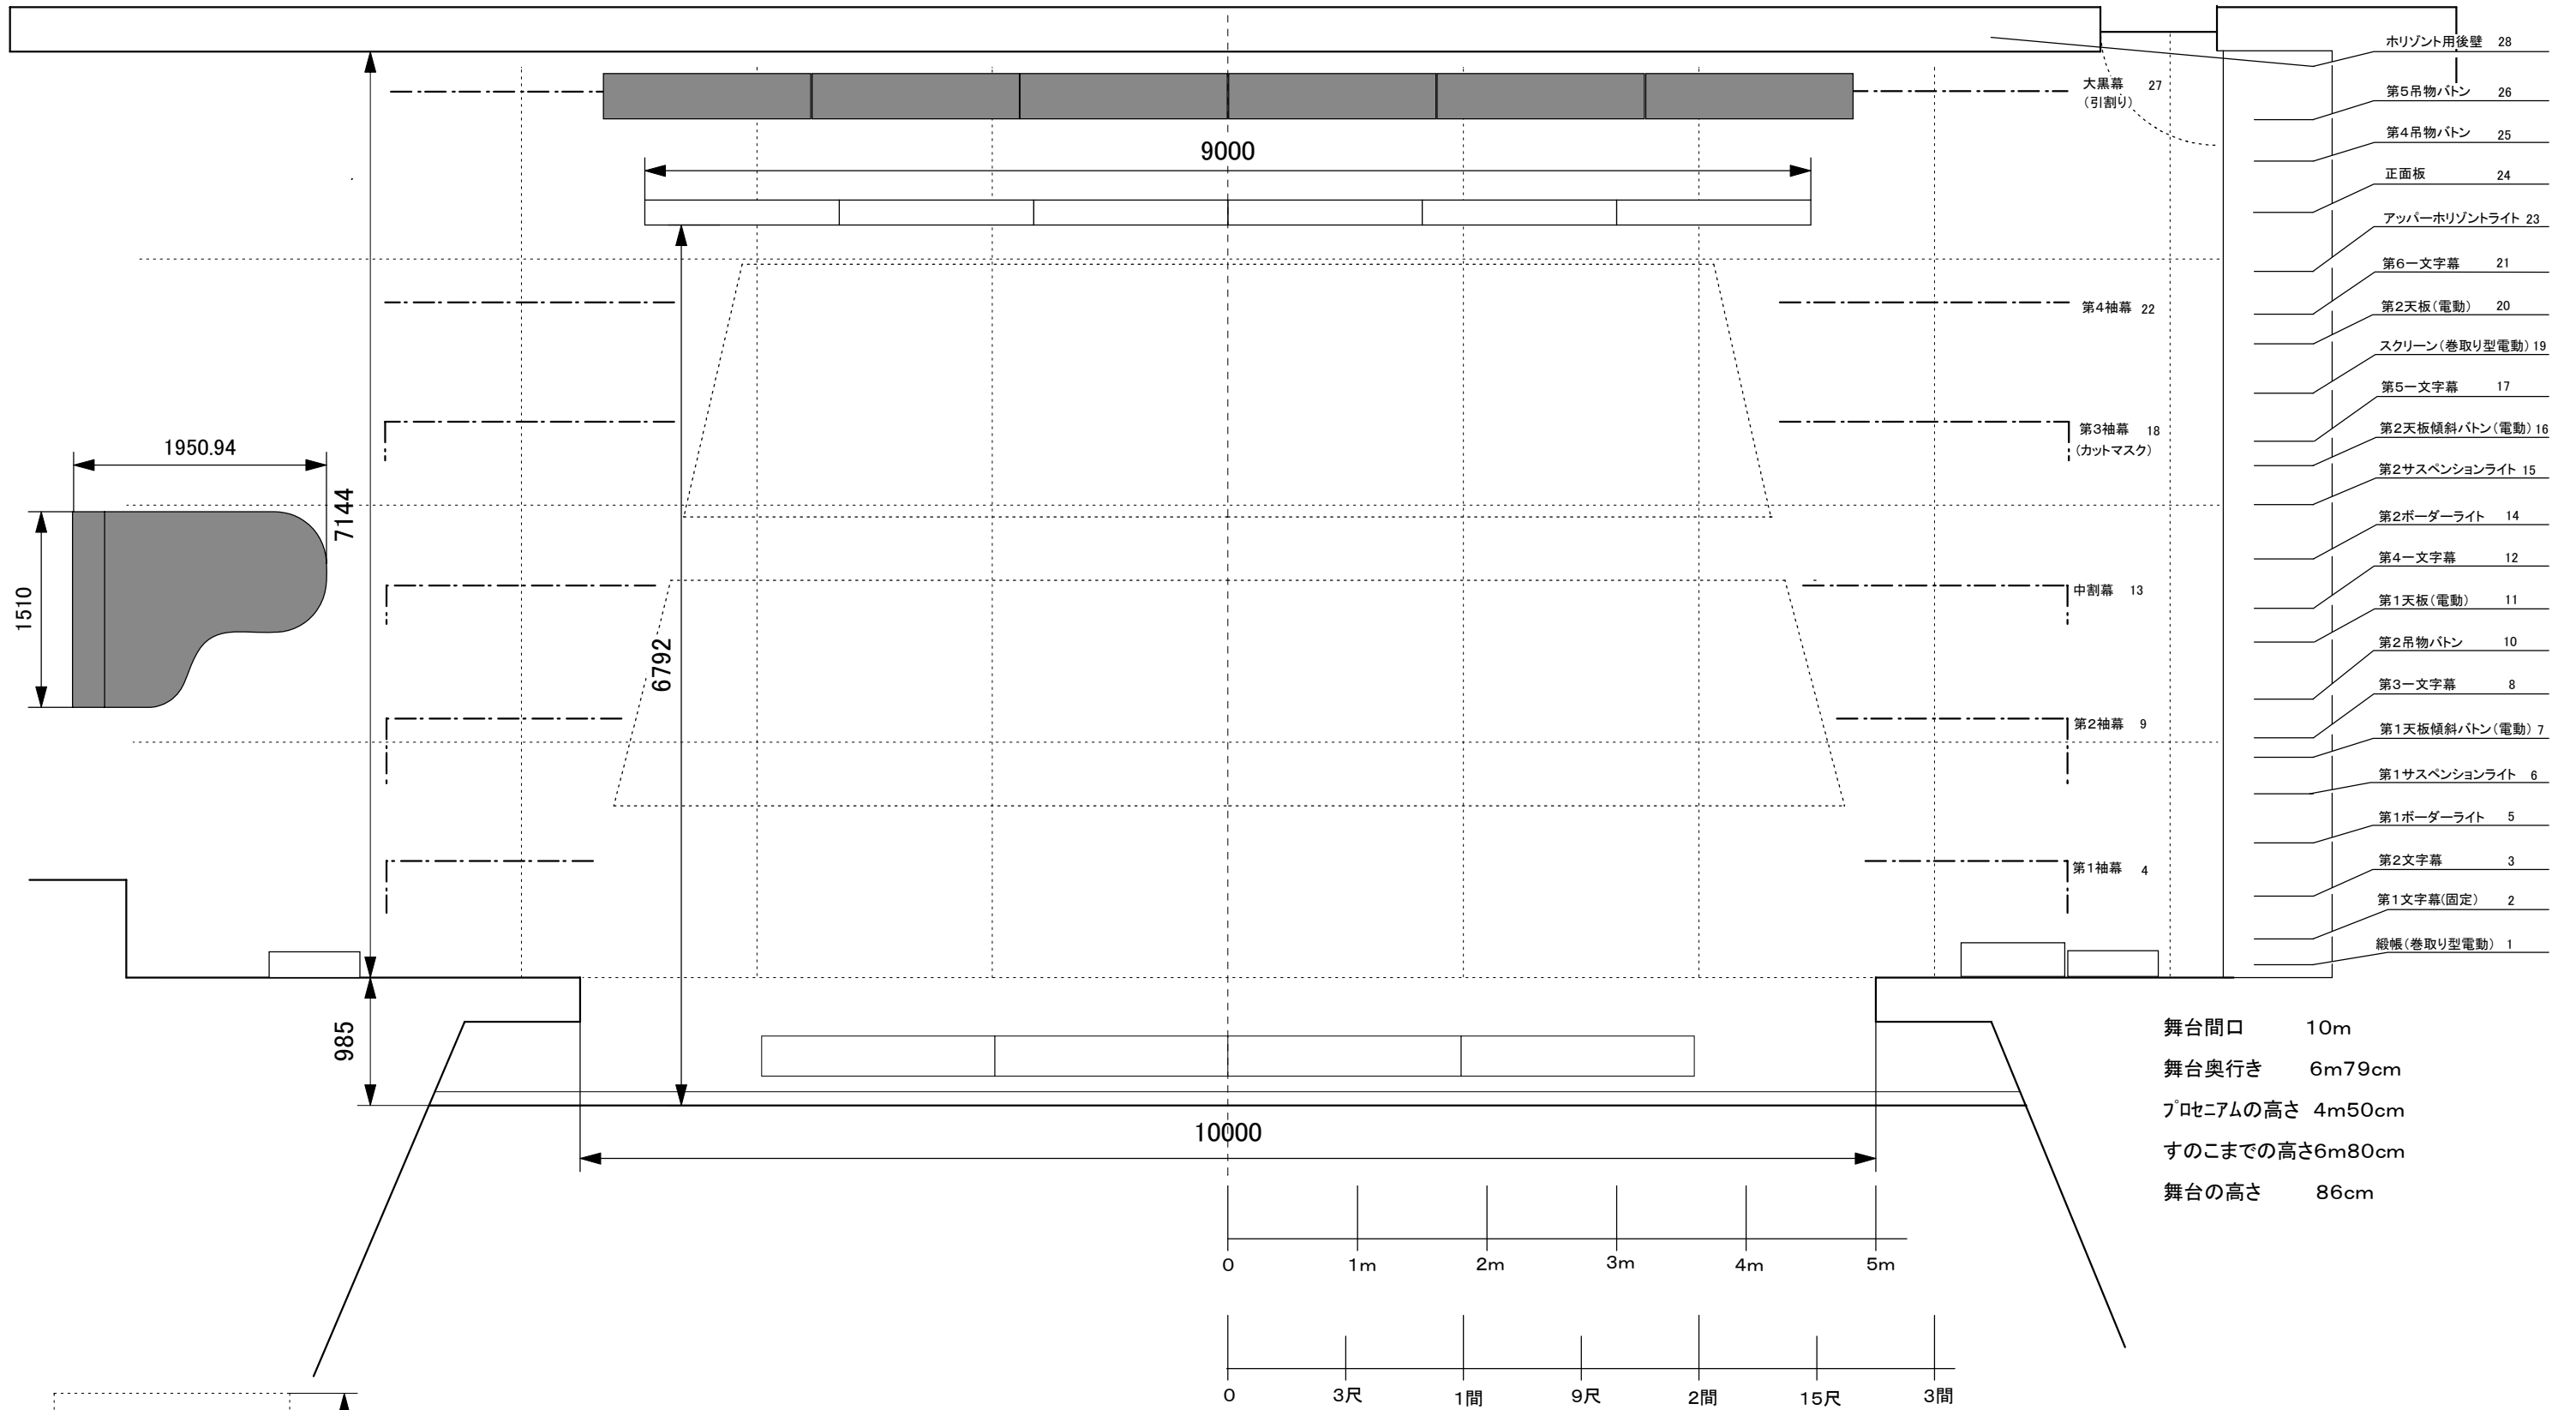

山形県生涯学習センター 遊学館舞台平面図 (音響反射板パターン)

舞台間口 10m
 舞台奥行き 6m79cm
 プロセニアムの高さ 4m50cm
 すのこまでの高さ6m80cm
 舞台の高さ 86cm

期日	催し名	Planning	
開場	開演	終演予定	所属
搬入、仕込み	リハーサル	退館	連絡先
Scale 1/50 (A3) 単位 mm			