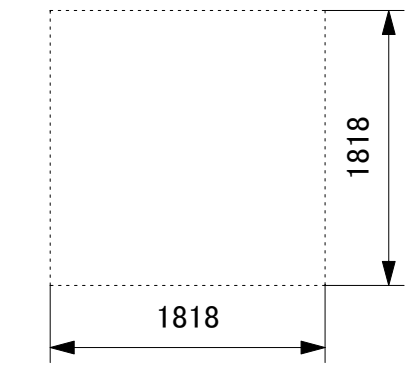

山形県生涯学習センター 遊学館舞台平面図 (音響反射板パターン)

舞台間口 10m
 舞台奥行き 6m79cm
 プロセニアムの高さ 4m50cm
 すのこまでの高さ6m80cm
 舞台の高さ 86cm

期日	催し名	Planning	
開場	開演	終演予定	所属
搬入、仕込み	リハーサル	退館	連絡先
Scale 1/50 (A3) 単位 mm			