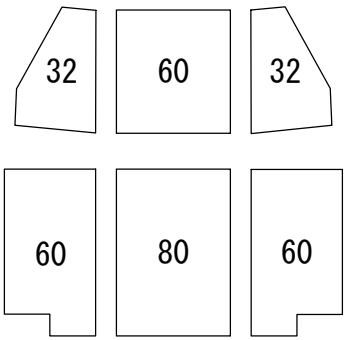

山形県生涯学習センター2階

遊学館ホール座席表

324席+車いす席

舞台

口
時
急
非

入口

入口A

コインロッカー

入口B

ホワイエ