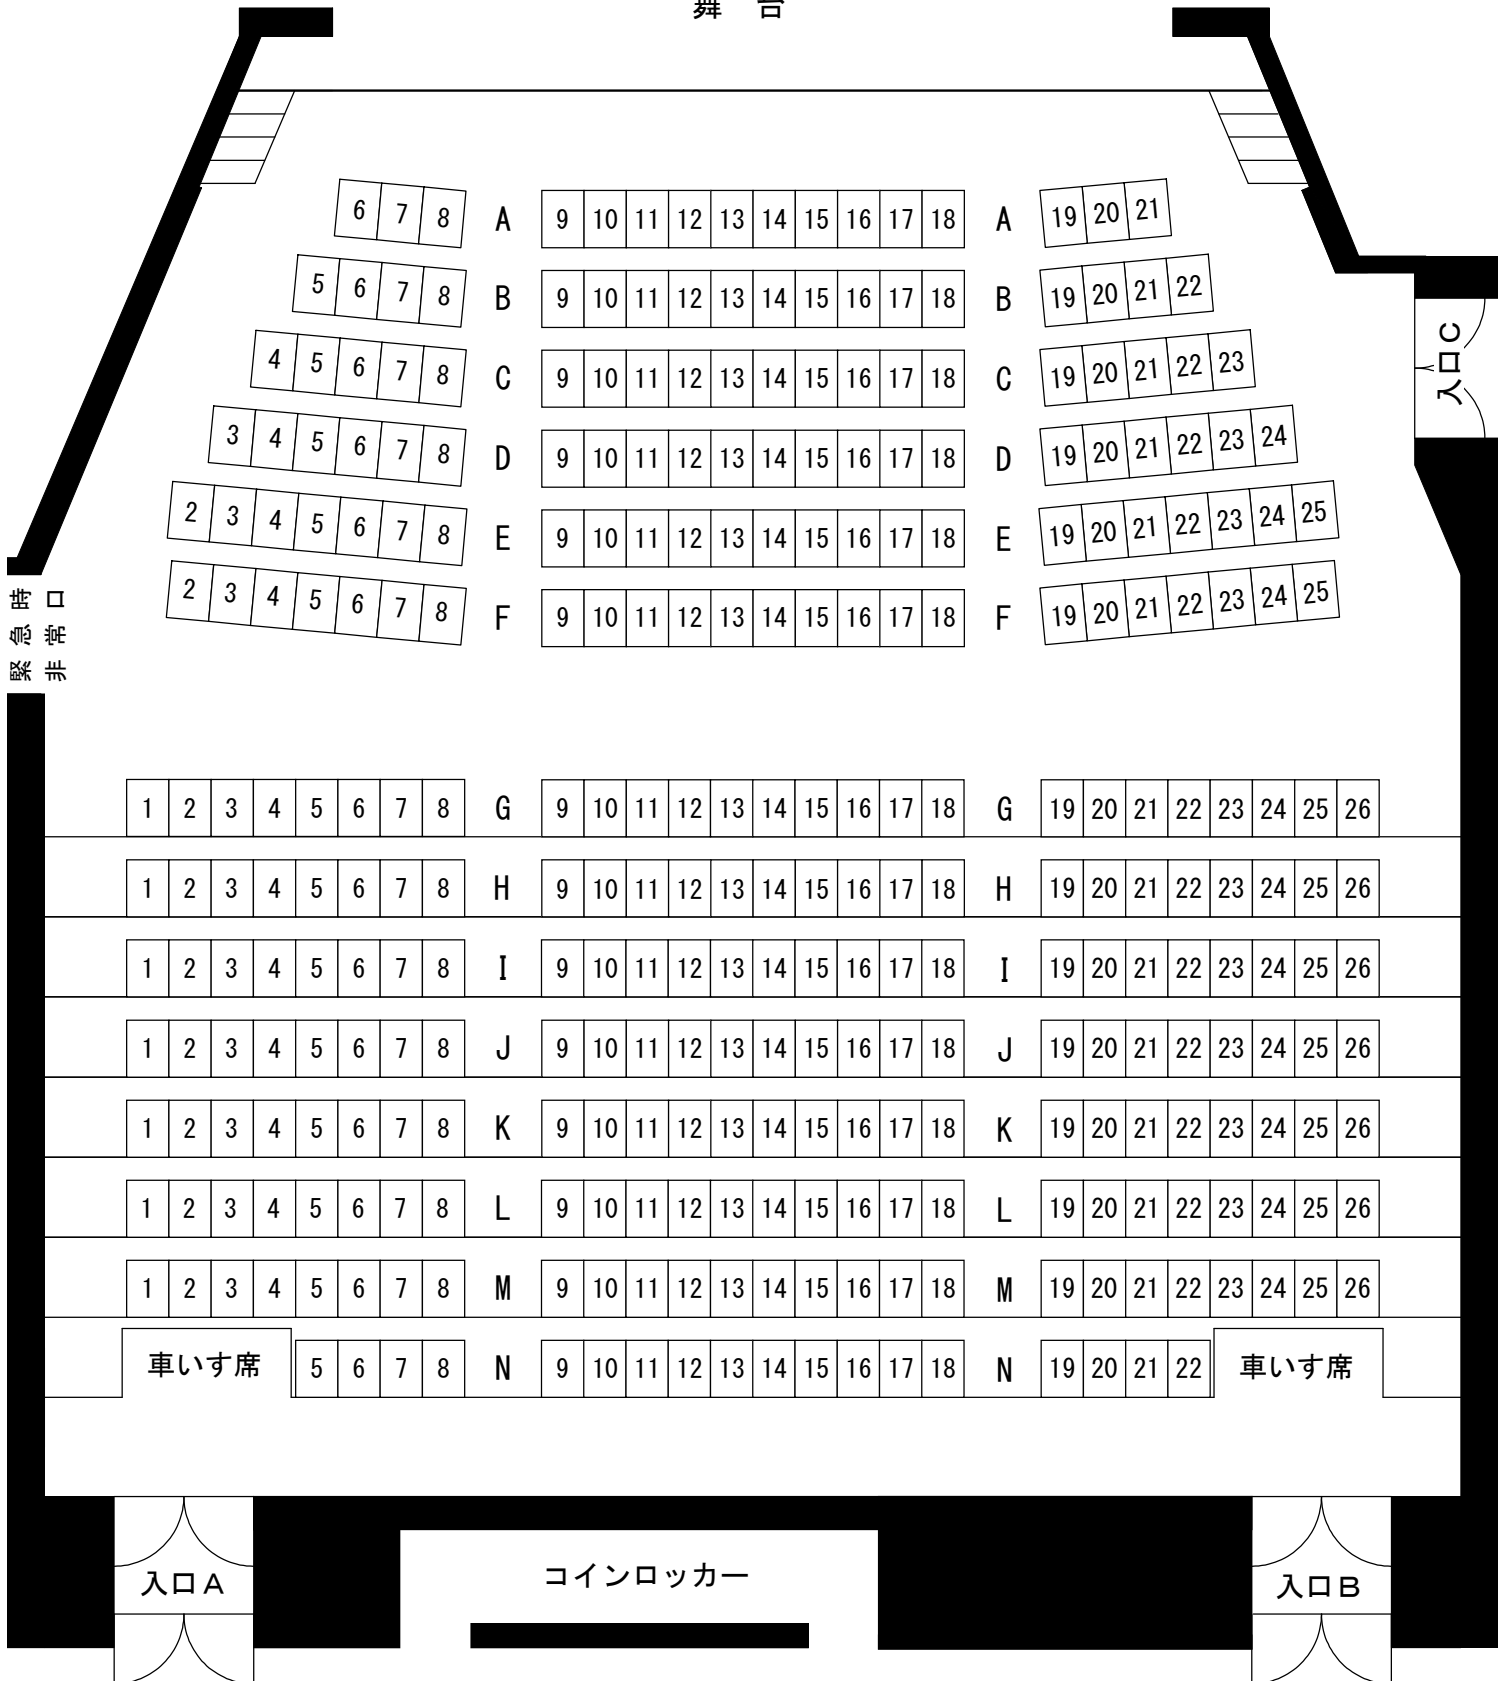

山形県生涯学習センター2階

遊学館ホール座席表

324席+車いす席

舞台

口
時
急
非

入口

入口A

コインロッカー

入口B

ホワイエ