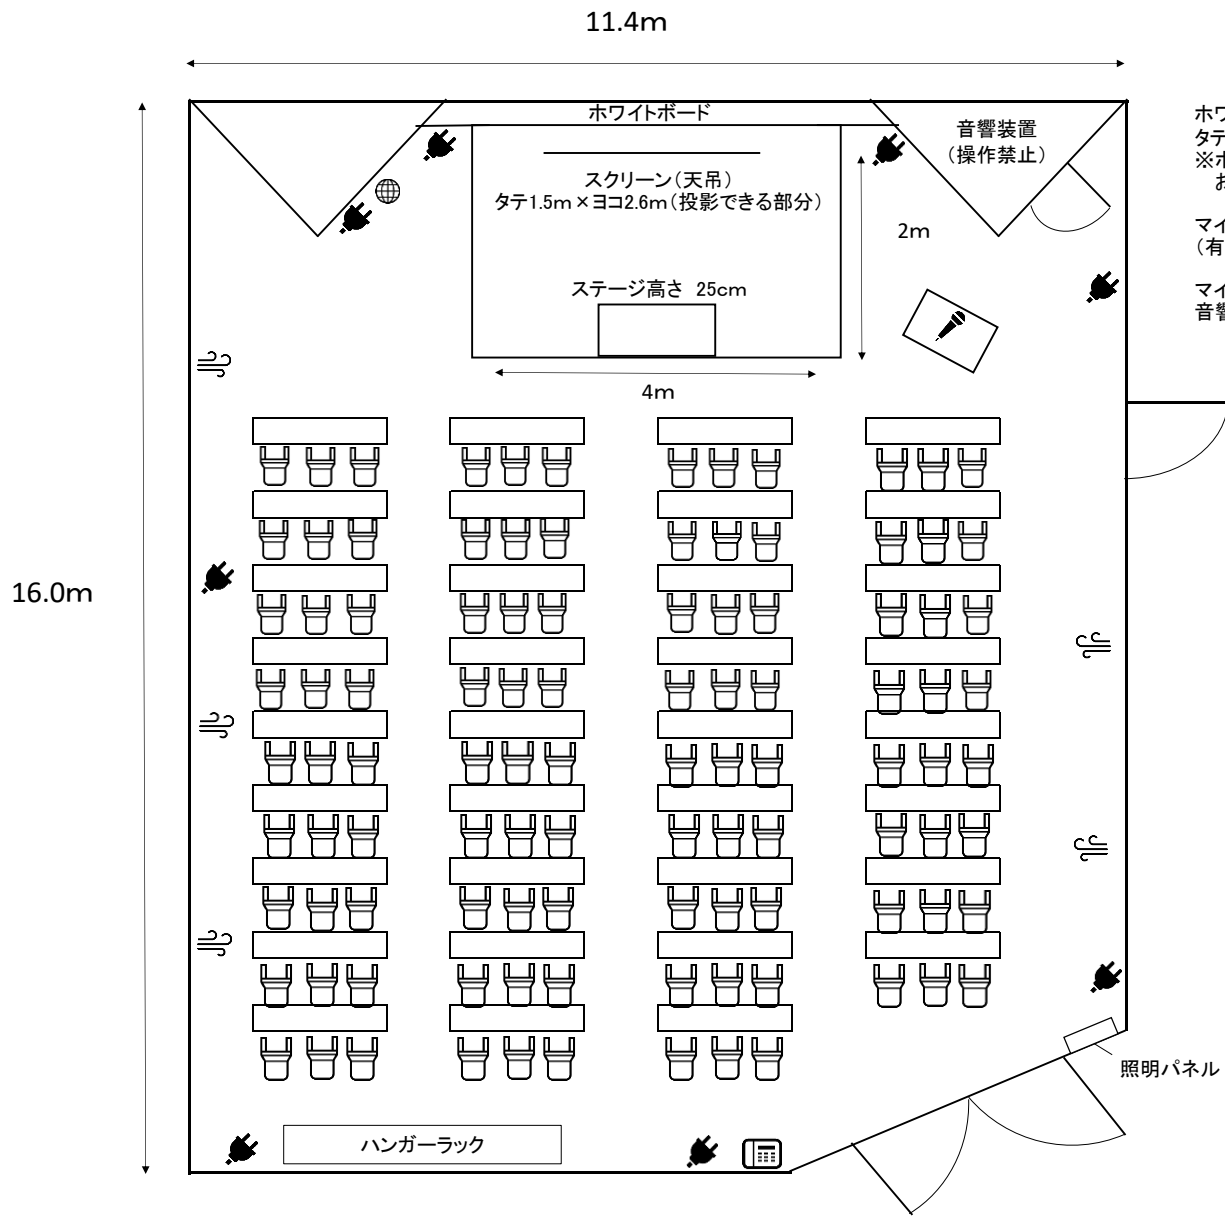

第1研修室(105名定員)

ホワイトボード
タテ1.2m×ヨコ3.8m
※ホワイトボードにカーテンがかかっています。
お声がけいただけますと、職員が開閉します。

マイクを3本まで無料でご利用いただけます。
(有線マイク1本、ワイヤレスマイク2本)

マイクのご使用には、音響装置の電源操作が必要です。
音響装置は職員が操作いたします。お声がけ願います。

-  内線電話
-  電源コンセント
-  有線LAN 接続口
-  空調スイッチ