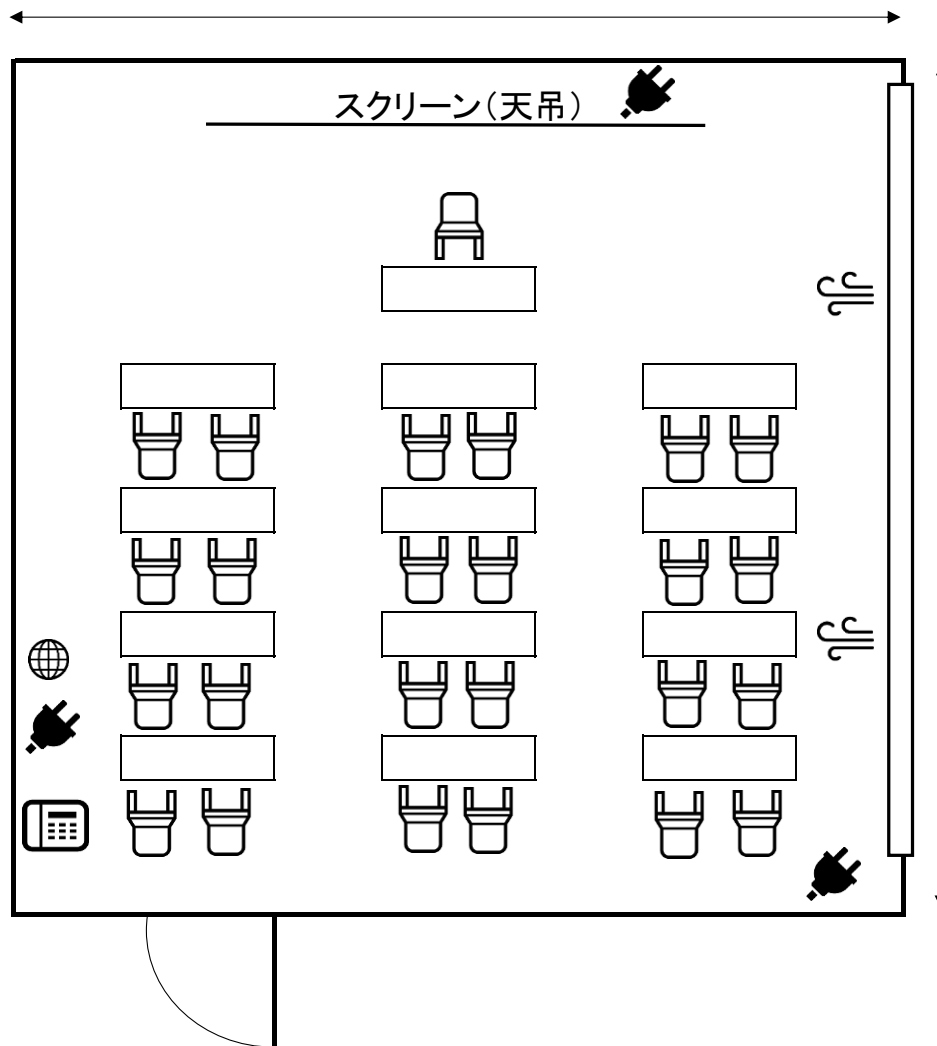

# 第4研修室(24名定員)

7.5m

スクリーン  
タテ2.0m × ヨコ2.3m

7.2m

-  内線電話
-  電源コンセント
-  有線LAN 接続口
-  空調スイッチ