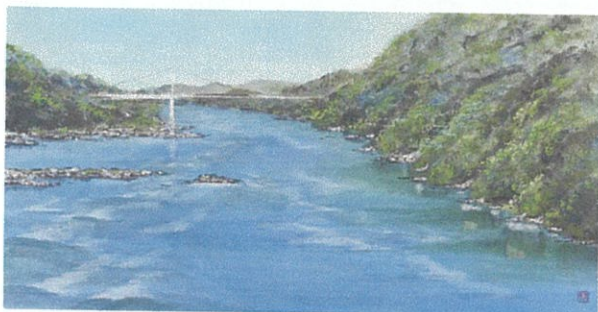

「最上川」 伊藤 有光

第88回(米寿)宝樹社日本画展

■ 会期/令和3年5月13日(木)~17日(月)

午前10時~午後5時(最終日は正午12時迄)

入場無料

■ 会場/山形県芸文美術館 アズ七日町2階ギャラリー1・2・3

【同人名】

小座間	真由美	伊片	藤桐	有節	光子
菊地	國子	国設	井樂	一雅	弘信
四釜	真美	鈴木	川初	禮子	江花
菅野	洋一	谷川	下圭	初江	花子
蘇武	年子	真水	戸昌	子	
布施	弘子				
松田	壽美				

主催/宝樹社

後援/天童市・天童市教育委員会
3 天童市芸術文化協会・村山美術
2 山形県芸術文化協会・山形県美術連盟

お問合せ/宝樹社 菊地 國子 Tel 023-653-6447