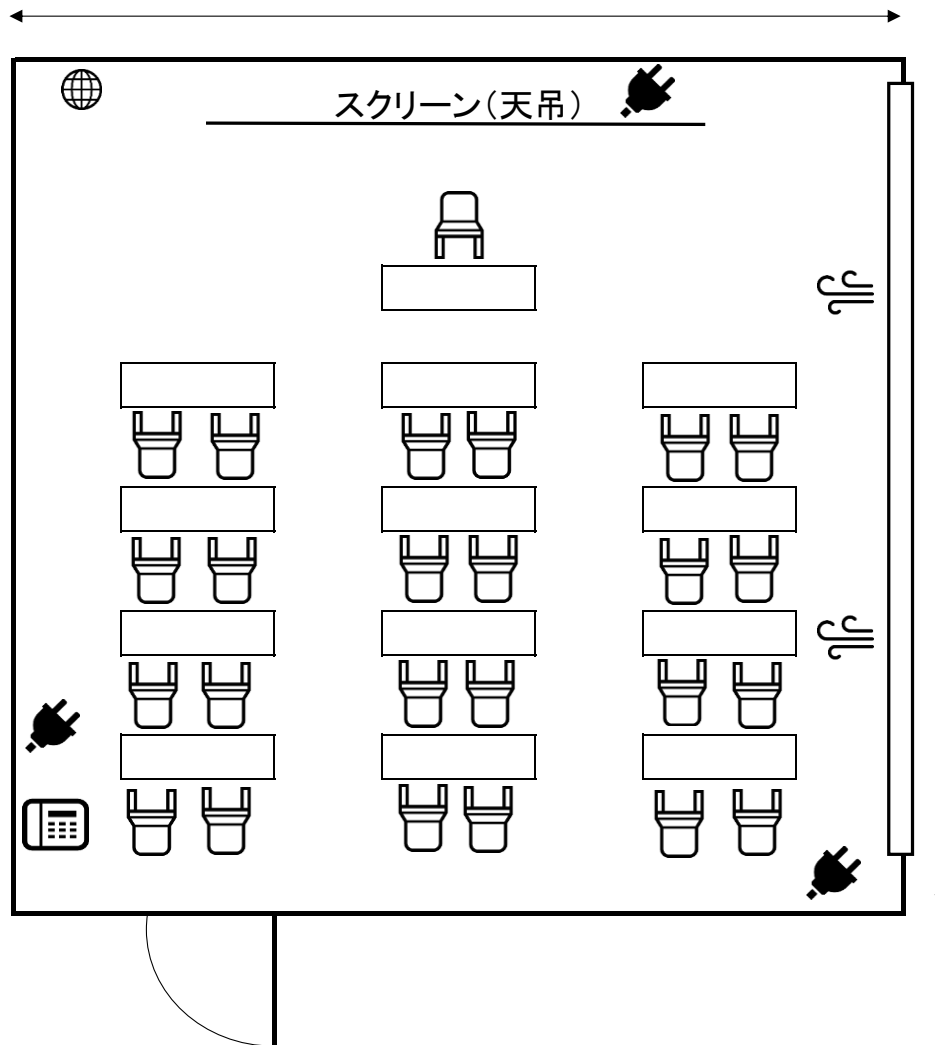

第4研修室(24名定員)

7.5m

スクリーン
タテ2.0m × ヨコ2.3m

7.2m

-  内線電話
-  電源コンセント
-  有線LAN 接続口
-  空調スイッチ